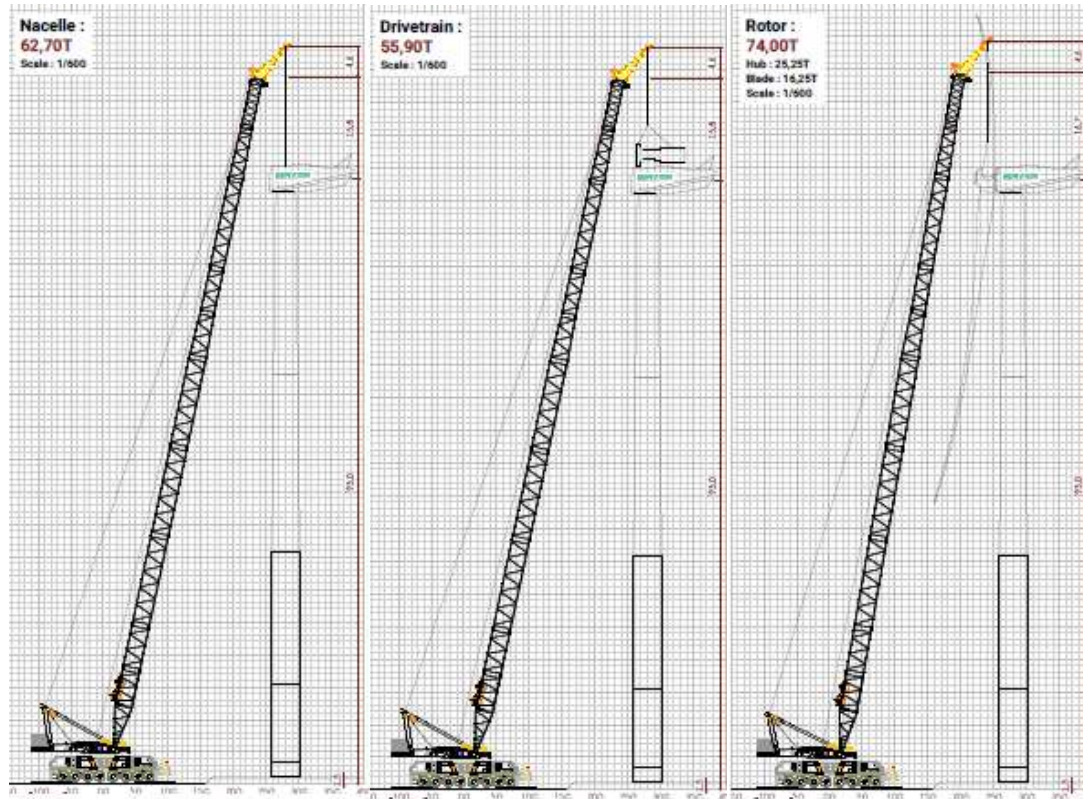

Grue DUFOUR

Séquence de montage 1/2

Séquence de montage 2/2

Sécurité durant le montage

Accès interdit au chantier aux personnes non-autorisées

**ENTRÉE
INTERDITE
AUX
VÉHICULES**

Accès interdit aux véhicules de visiteurs sur les routes d'accès et sur les plateformes durant les travaux.

Stationnement interdit aux véhicules de visiteurs le long des routes d'accès et sur les plateformes durant les travaux.

ATTENTION: le site et notamment chaque plateforme est équipé d'un système de surveillance par caméra.