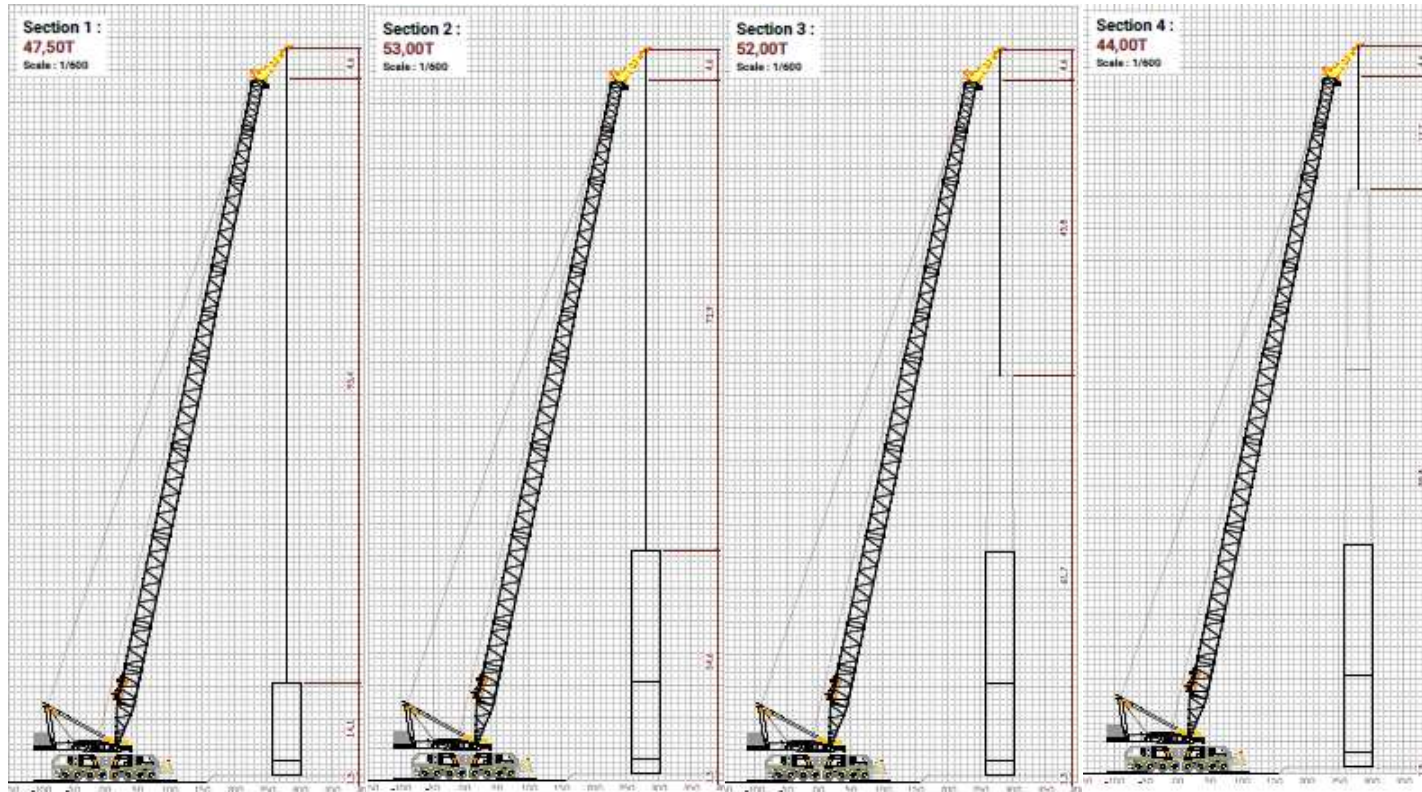

Grue DUFOUR

Séquence de montage 1/2

Séquence de montage 2/2

Sécurité durant le montage

Accès interdit au chantier aux personnes non-autorisées

**ENTRÉE
INTERDITE
AUX
VÉHICULES**

Accès interdit aux véhicules de visiteurs sur les routes d'accès et sur les plateformes durant les travaux.

Stationnement interdit aux véhicules de visiteurs le long des routes d'accès et sur les plateformes durant les travaux.

ATTENTION: le site et notamment chaque plateforme est équipé d'un système de surveillance par caméra.